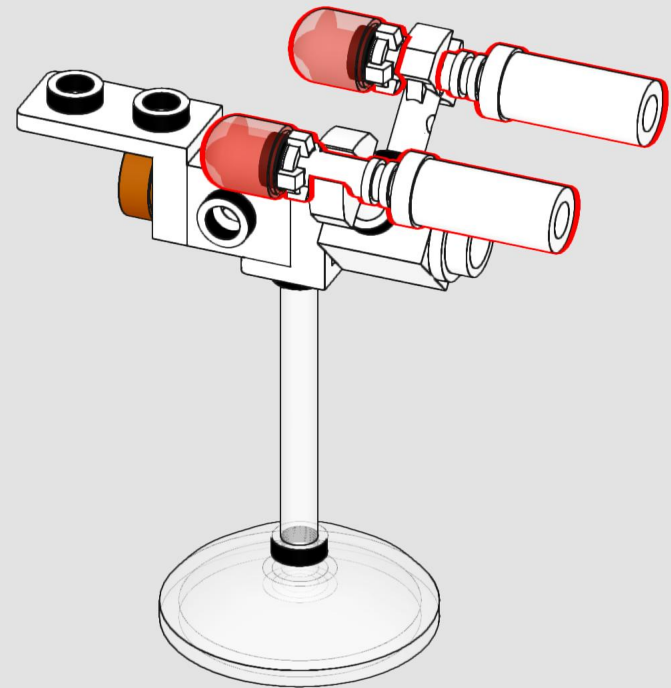

Star Trek

USS Enterprise NCC-1701

in microscale (white version)

by Balázs Vecsey

www.vbstudio.hu

1x
4073
White

2x
48729b
White

1x
3960
White

2x
4770
Trans-Red

1x
36840
White

2x
37762
White

1x
98138
Dark Orange

1x
47905
White

2x
64567
White

1x
30374
Trans-Clear

1x
26604
White

1x
73825
White

1x
43898
Trans-Clear

1

2

3

45°

4

5

6

7

2x

8

9